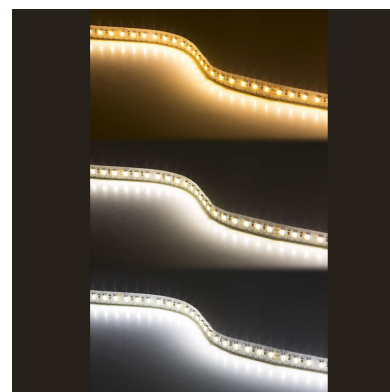

Ficha técnica

Tira LED Blanco Dual SMD3838, DC24V, 5m (154 Led/m), 75W, CRI>90,IP20

LEDBOX®

GALERIA